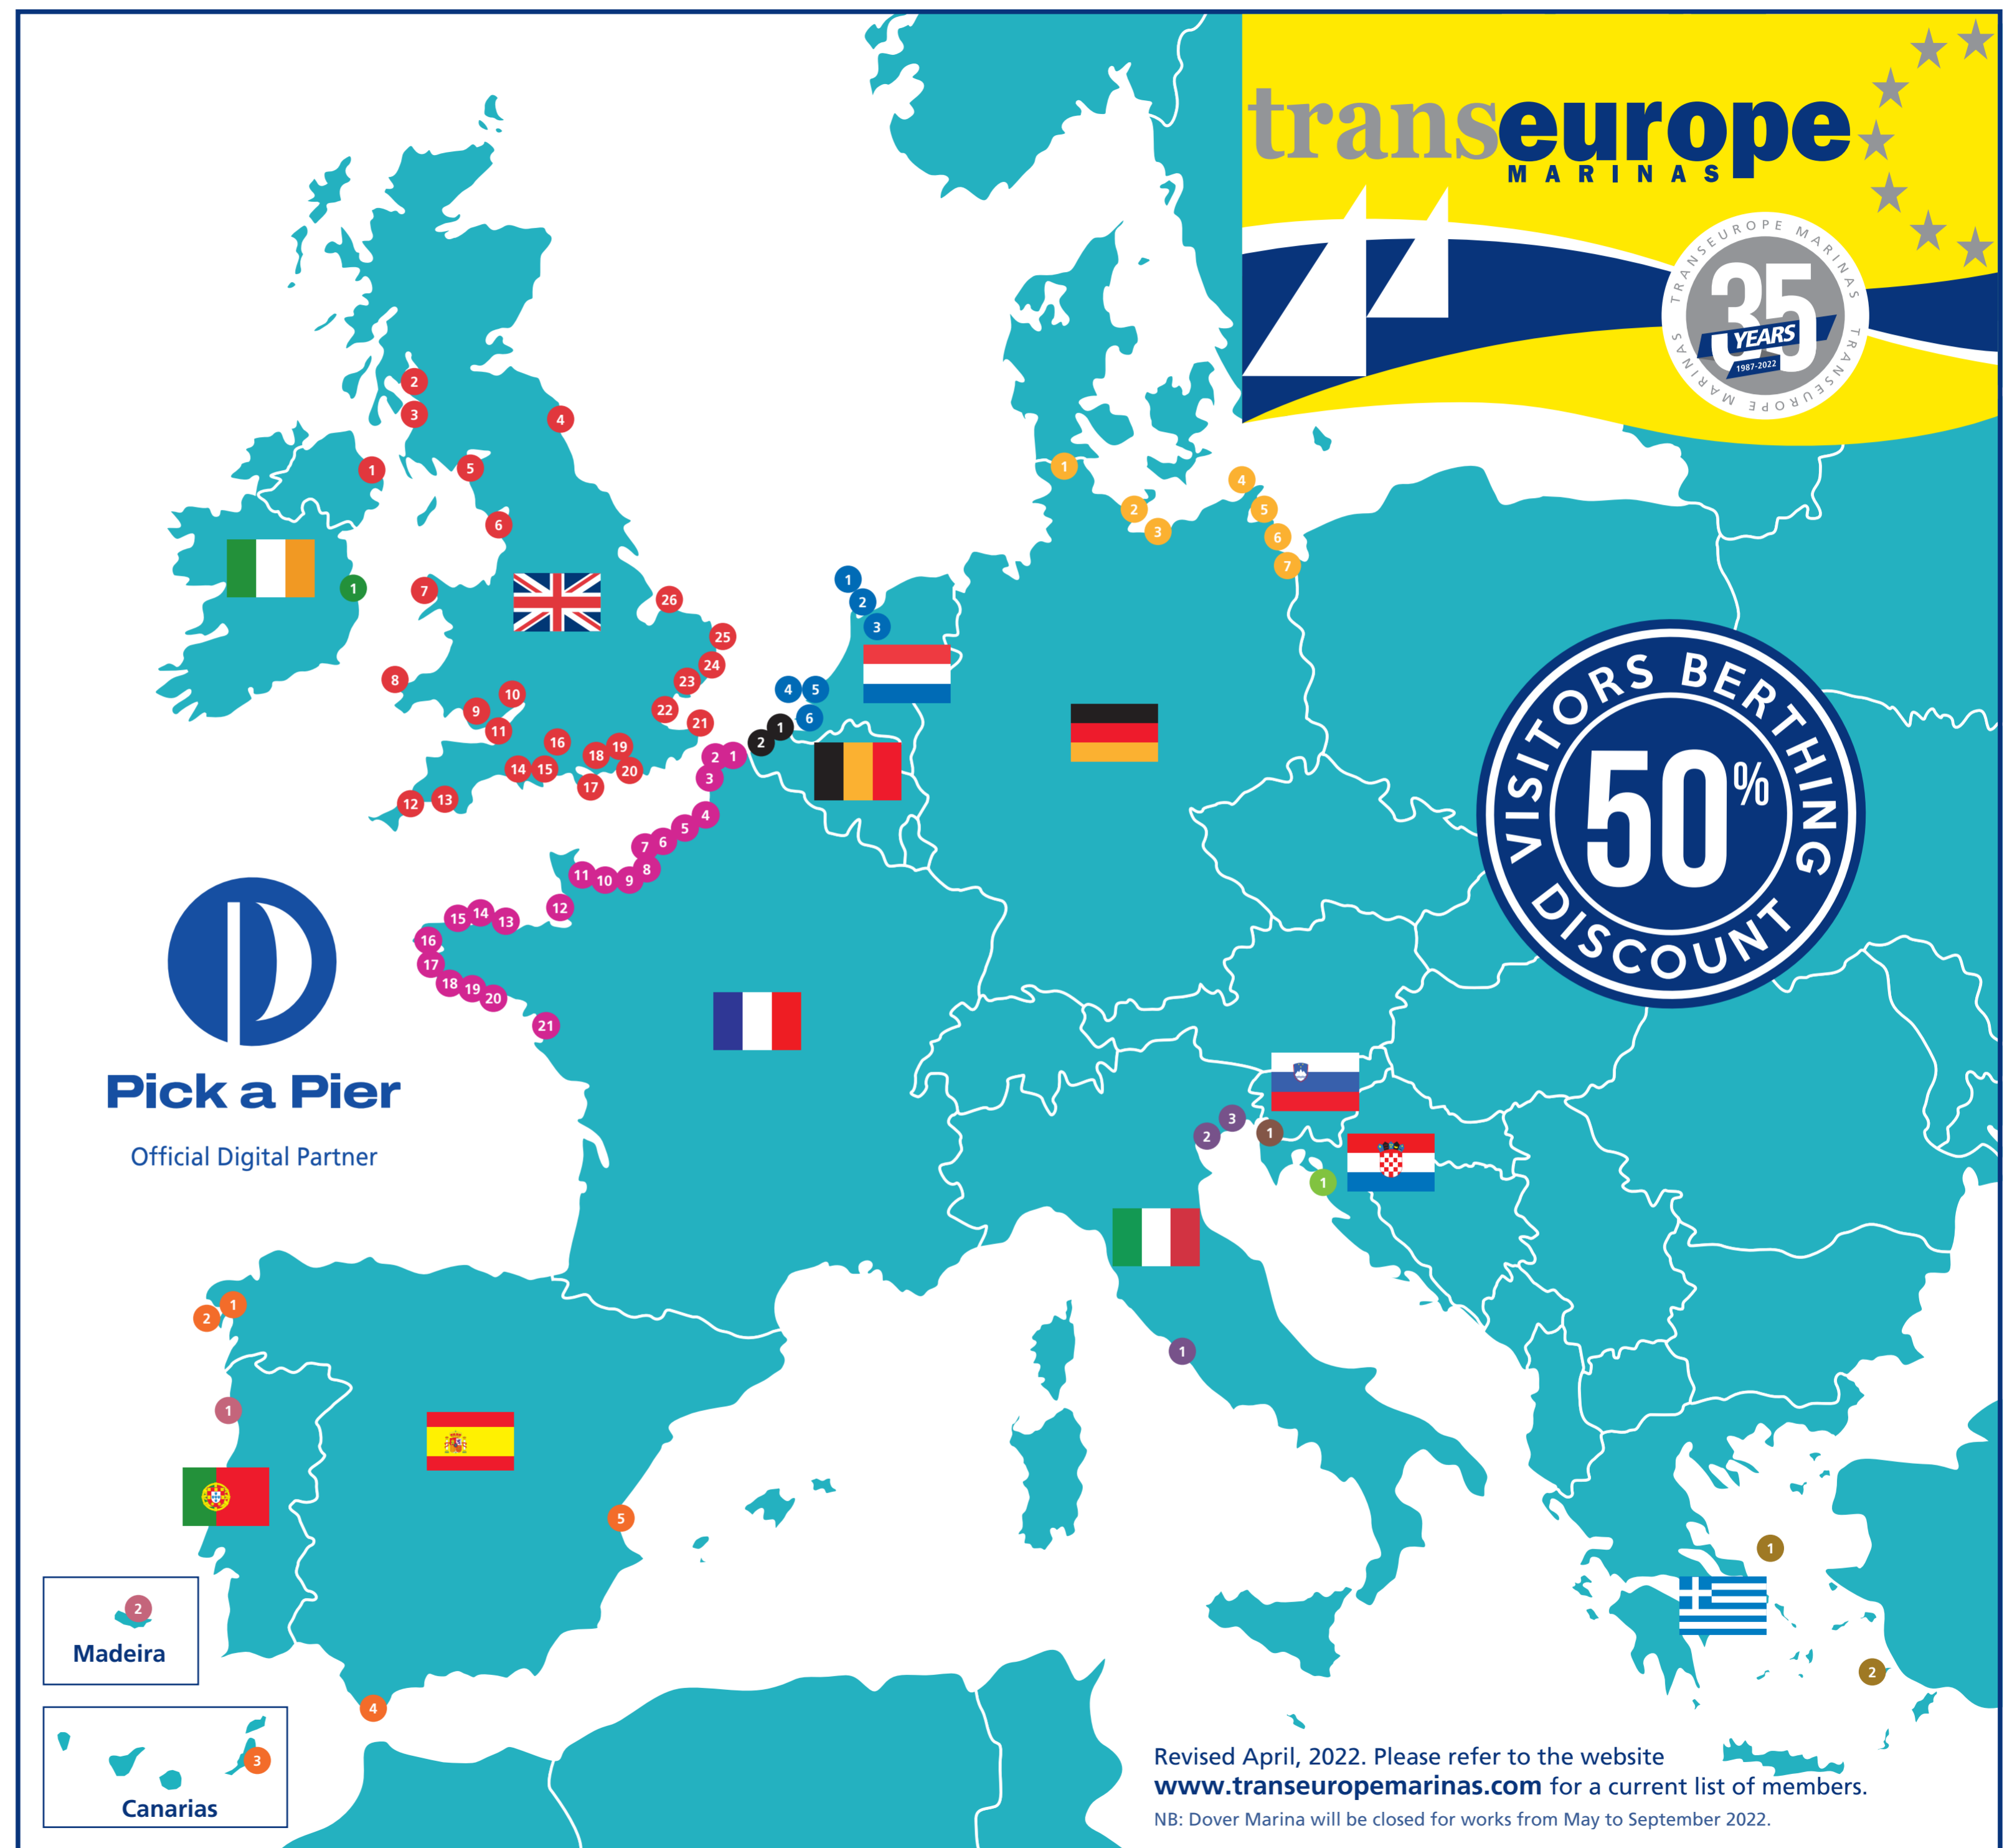

Portugal

- 1 Douro Marina
- 2 Quinta do Lorde Marina

Italy

- 1 Porto Romano
- 2 Venezia Certosa Marina
- 3 Marina del Cavallino

Slovenia

- 1 Marina Portorož

Germany

- 1 Sonwik Marina
- 2 Ancora Marina
- 3 Marina Boltenhagen
- 4 Marina Wiek auf Rügen
- 5 Baltic Sea Resort
- 6 Naturhafen Krummin
- 7 Lagunenstadt Ueckermünde

Belgium

- 1 VNZ Blankenberge
- 2 VY Nieuwpoort

Netherlands

- 1 Marina Den Oever
- 2 Jachthaven Waterland
- 3 Jachthaven Wetterwille
- 4 Marina Port Zélande
- 5 Jachthaven Biesbosch
- 6 Delta Marina Kortgene

France

- 1 Dunkerque
- 2 Calais
- 3 Boulogne-sur-mer
- 4 Saint Valery sur Somme
- 5 Dieppe
- 6 Saint Valery en Caux
- 7 Fécamp
- 8 Le Havre Plaisance
- 9 Port-Deauville
- 10 Dives-Cabourg-Houlgate
- 11 Ouistreham/Caen
- 12 Granville
- 13 Saint-Quay Port d'Armor
- 14 Perros-Guirec
- 15 Roscoff
- 16 Marinas de Brest
- 17 Douarnenez-Tréboul
- 18 Loctudy
- 19 Port la Forêt
- 20 Concarneau
- 21 Ports de Nantes

Spain

- 1 Marina Combarro
- 2 Nauta Sanxenxo
- 3 Puerto Calero
- 4 Alcaidesa Marina
- 5 Pobla Marina

Croatia

- 1 Marina Punat

Greece

- 1 Linariá Marina
- 2 Kos Marina

Revised April, 2022. Please refer to the website www.transeuropemarinas.com for a current list of members.
 NB: Dover Marina will be closed for works from May to September 2022.