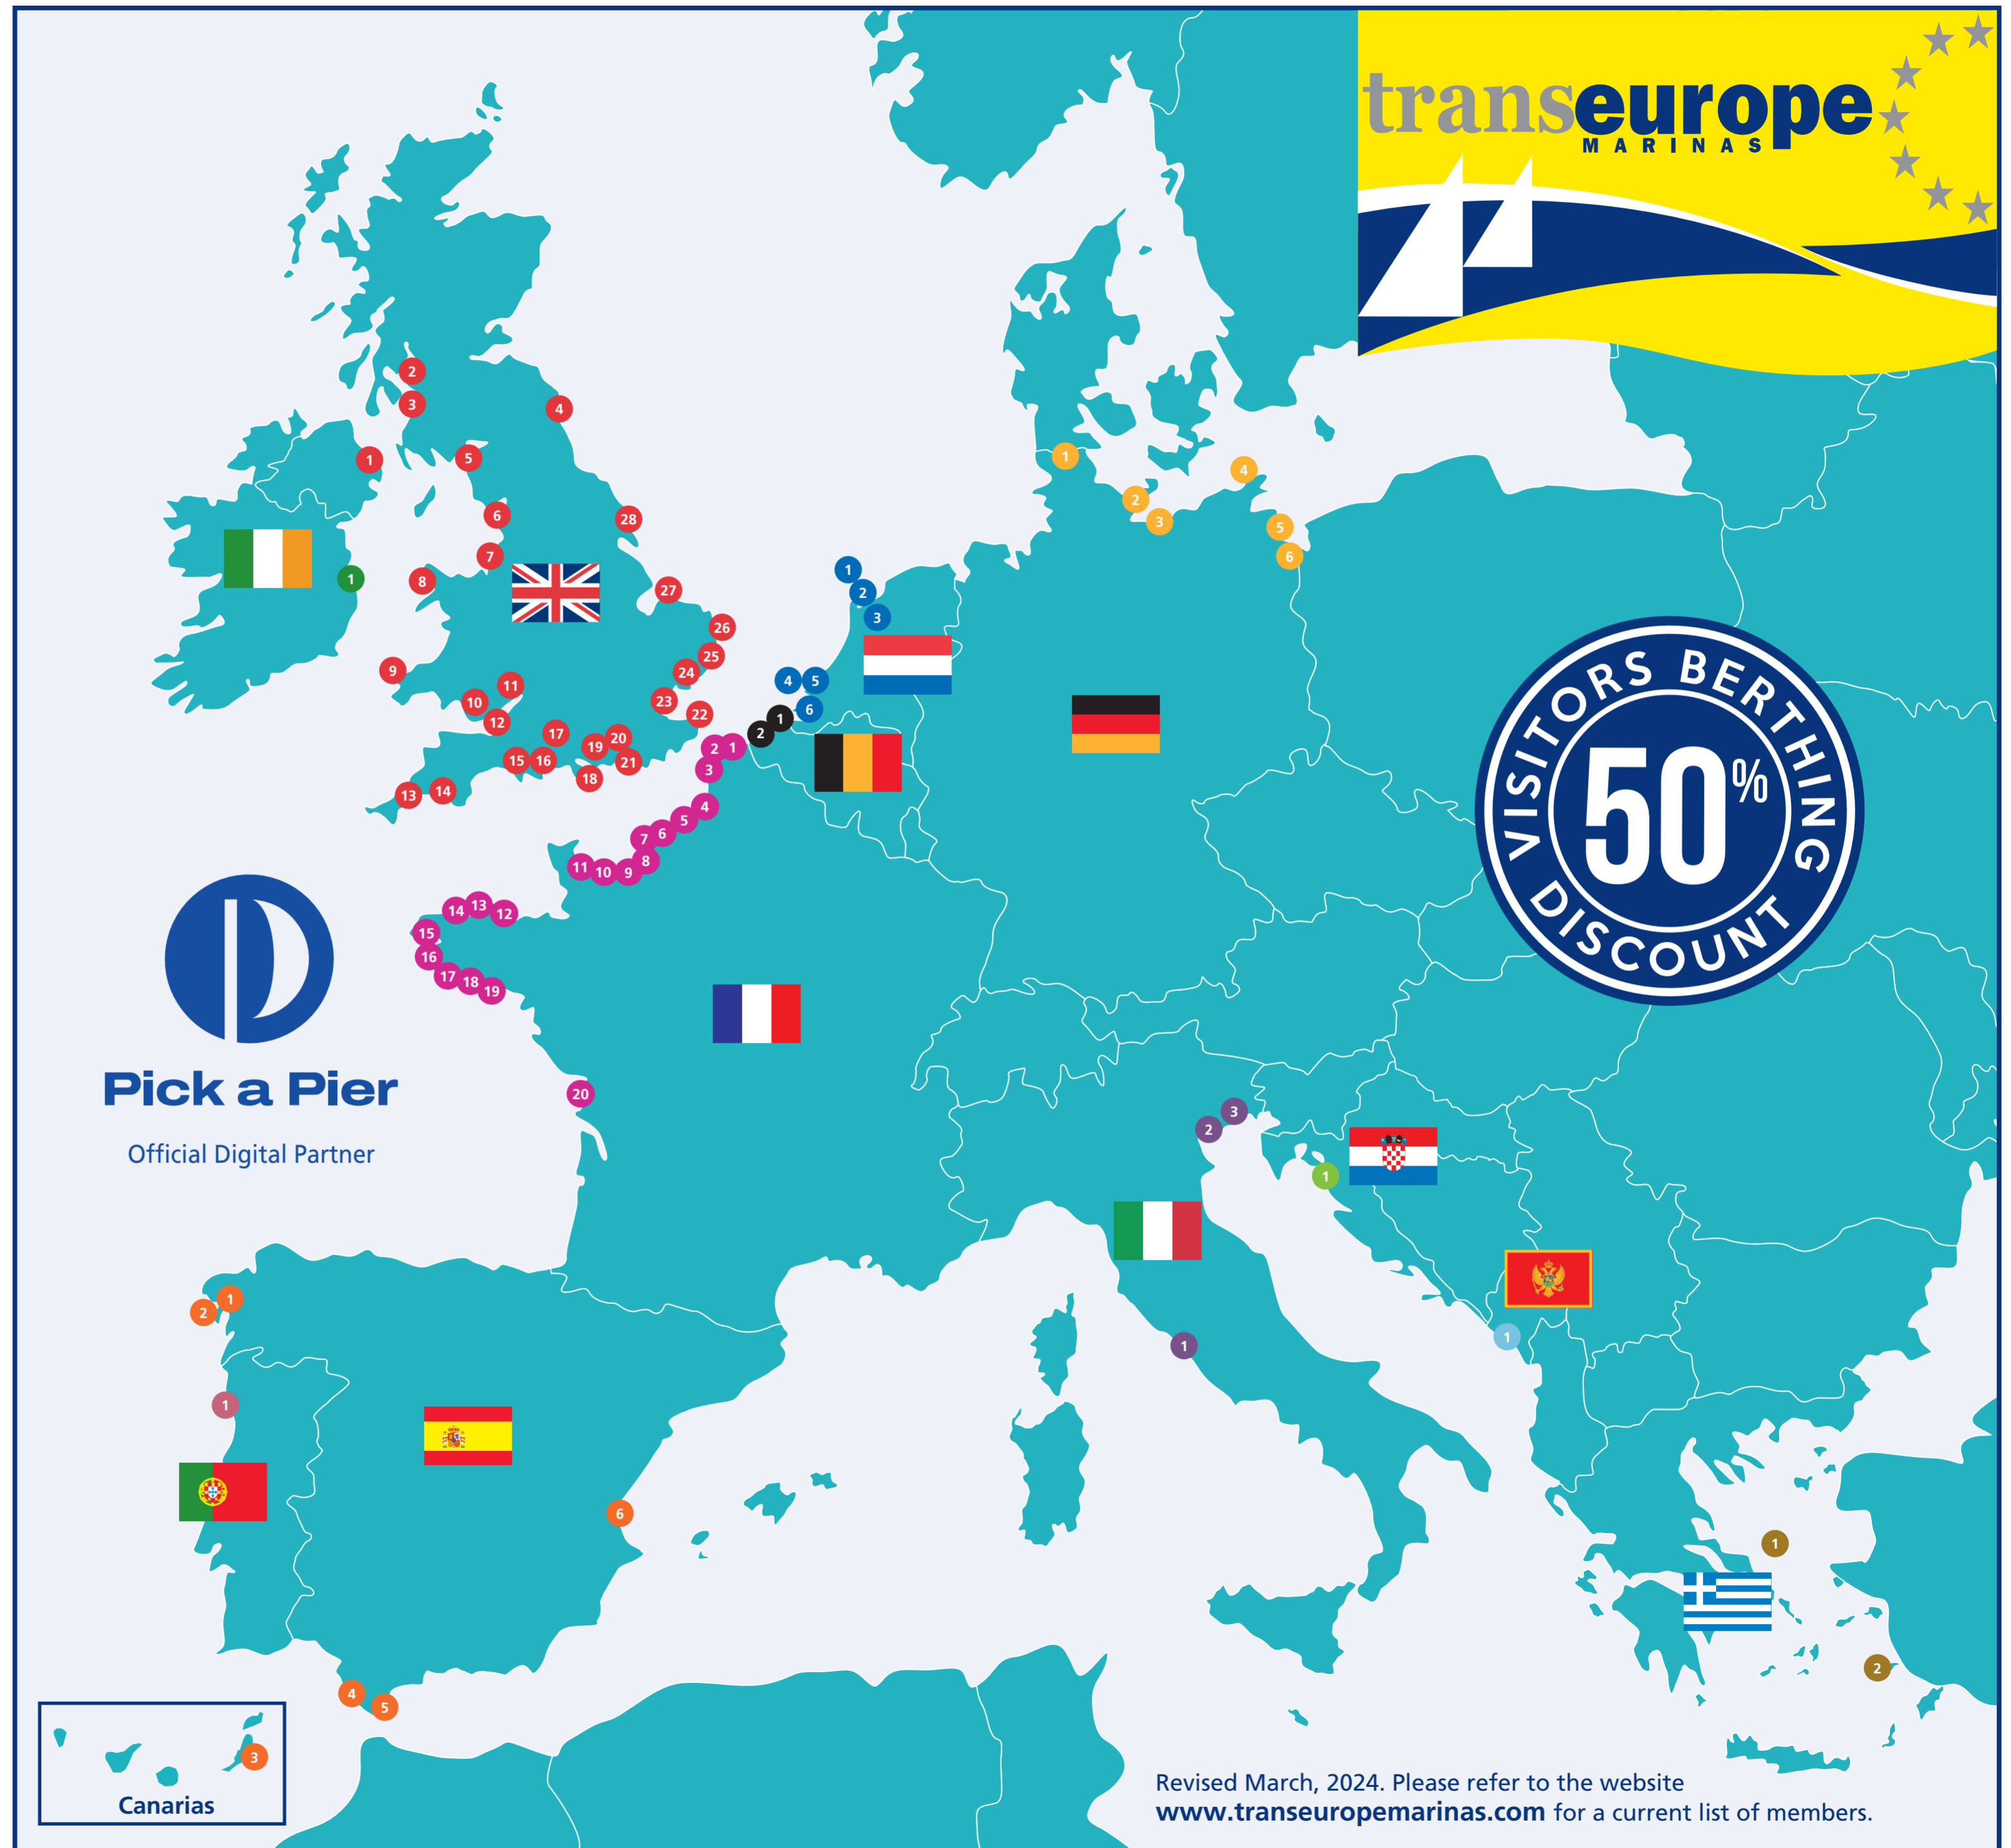

Spain

- 1 Marina Combarro
- 2 Nauta Sanxenxo
- 3 Puerto Calero
- 4 Puerto Sherry
- 5 Alcaidesa Marina
- 6 Pobla Marina

Germany

- 1 Sonwik Marina
- 2 Ancora Marina
- 3 Marina Boltenhagen
- 4 Marina Wiek auf Rügen
- 5 Naturhafen Krummin
- 6 Lagunenstadt Ueckermünde

Netherlands

- 1 Marina Den Oever
- 2 Jachthaven Waterland
- 3 Jachthaven Wetterwille
- 4 Marina Port Zélande
- 5 Jachthaven Biesbosch
- 6 Delta Marina Kortgene

Italy

- 1 Porto Romano
- 2 Venezia Certosa Marina
- 3 Marina del Cavallino

Croatia

- 1 Marina Punat

Montenegro

- 1 Marina Lazure

Belgium

- 1 VNZ Blankenberge
- 2 VY Nieuwpoort

Greece

- 1 Linariá Marina
- 2 Kos Marina

Portugal

- 1 Douro Marina

Ireland

- 1 Malahide Marina

Revised March, 2024. Please refer to the website www.transeuropemarinas.com for a current list of members.