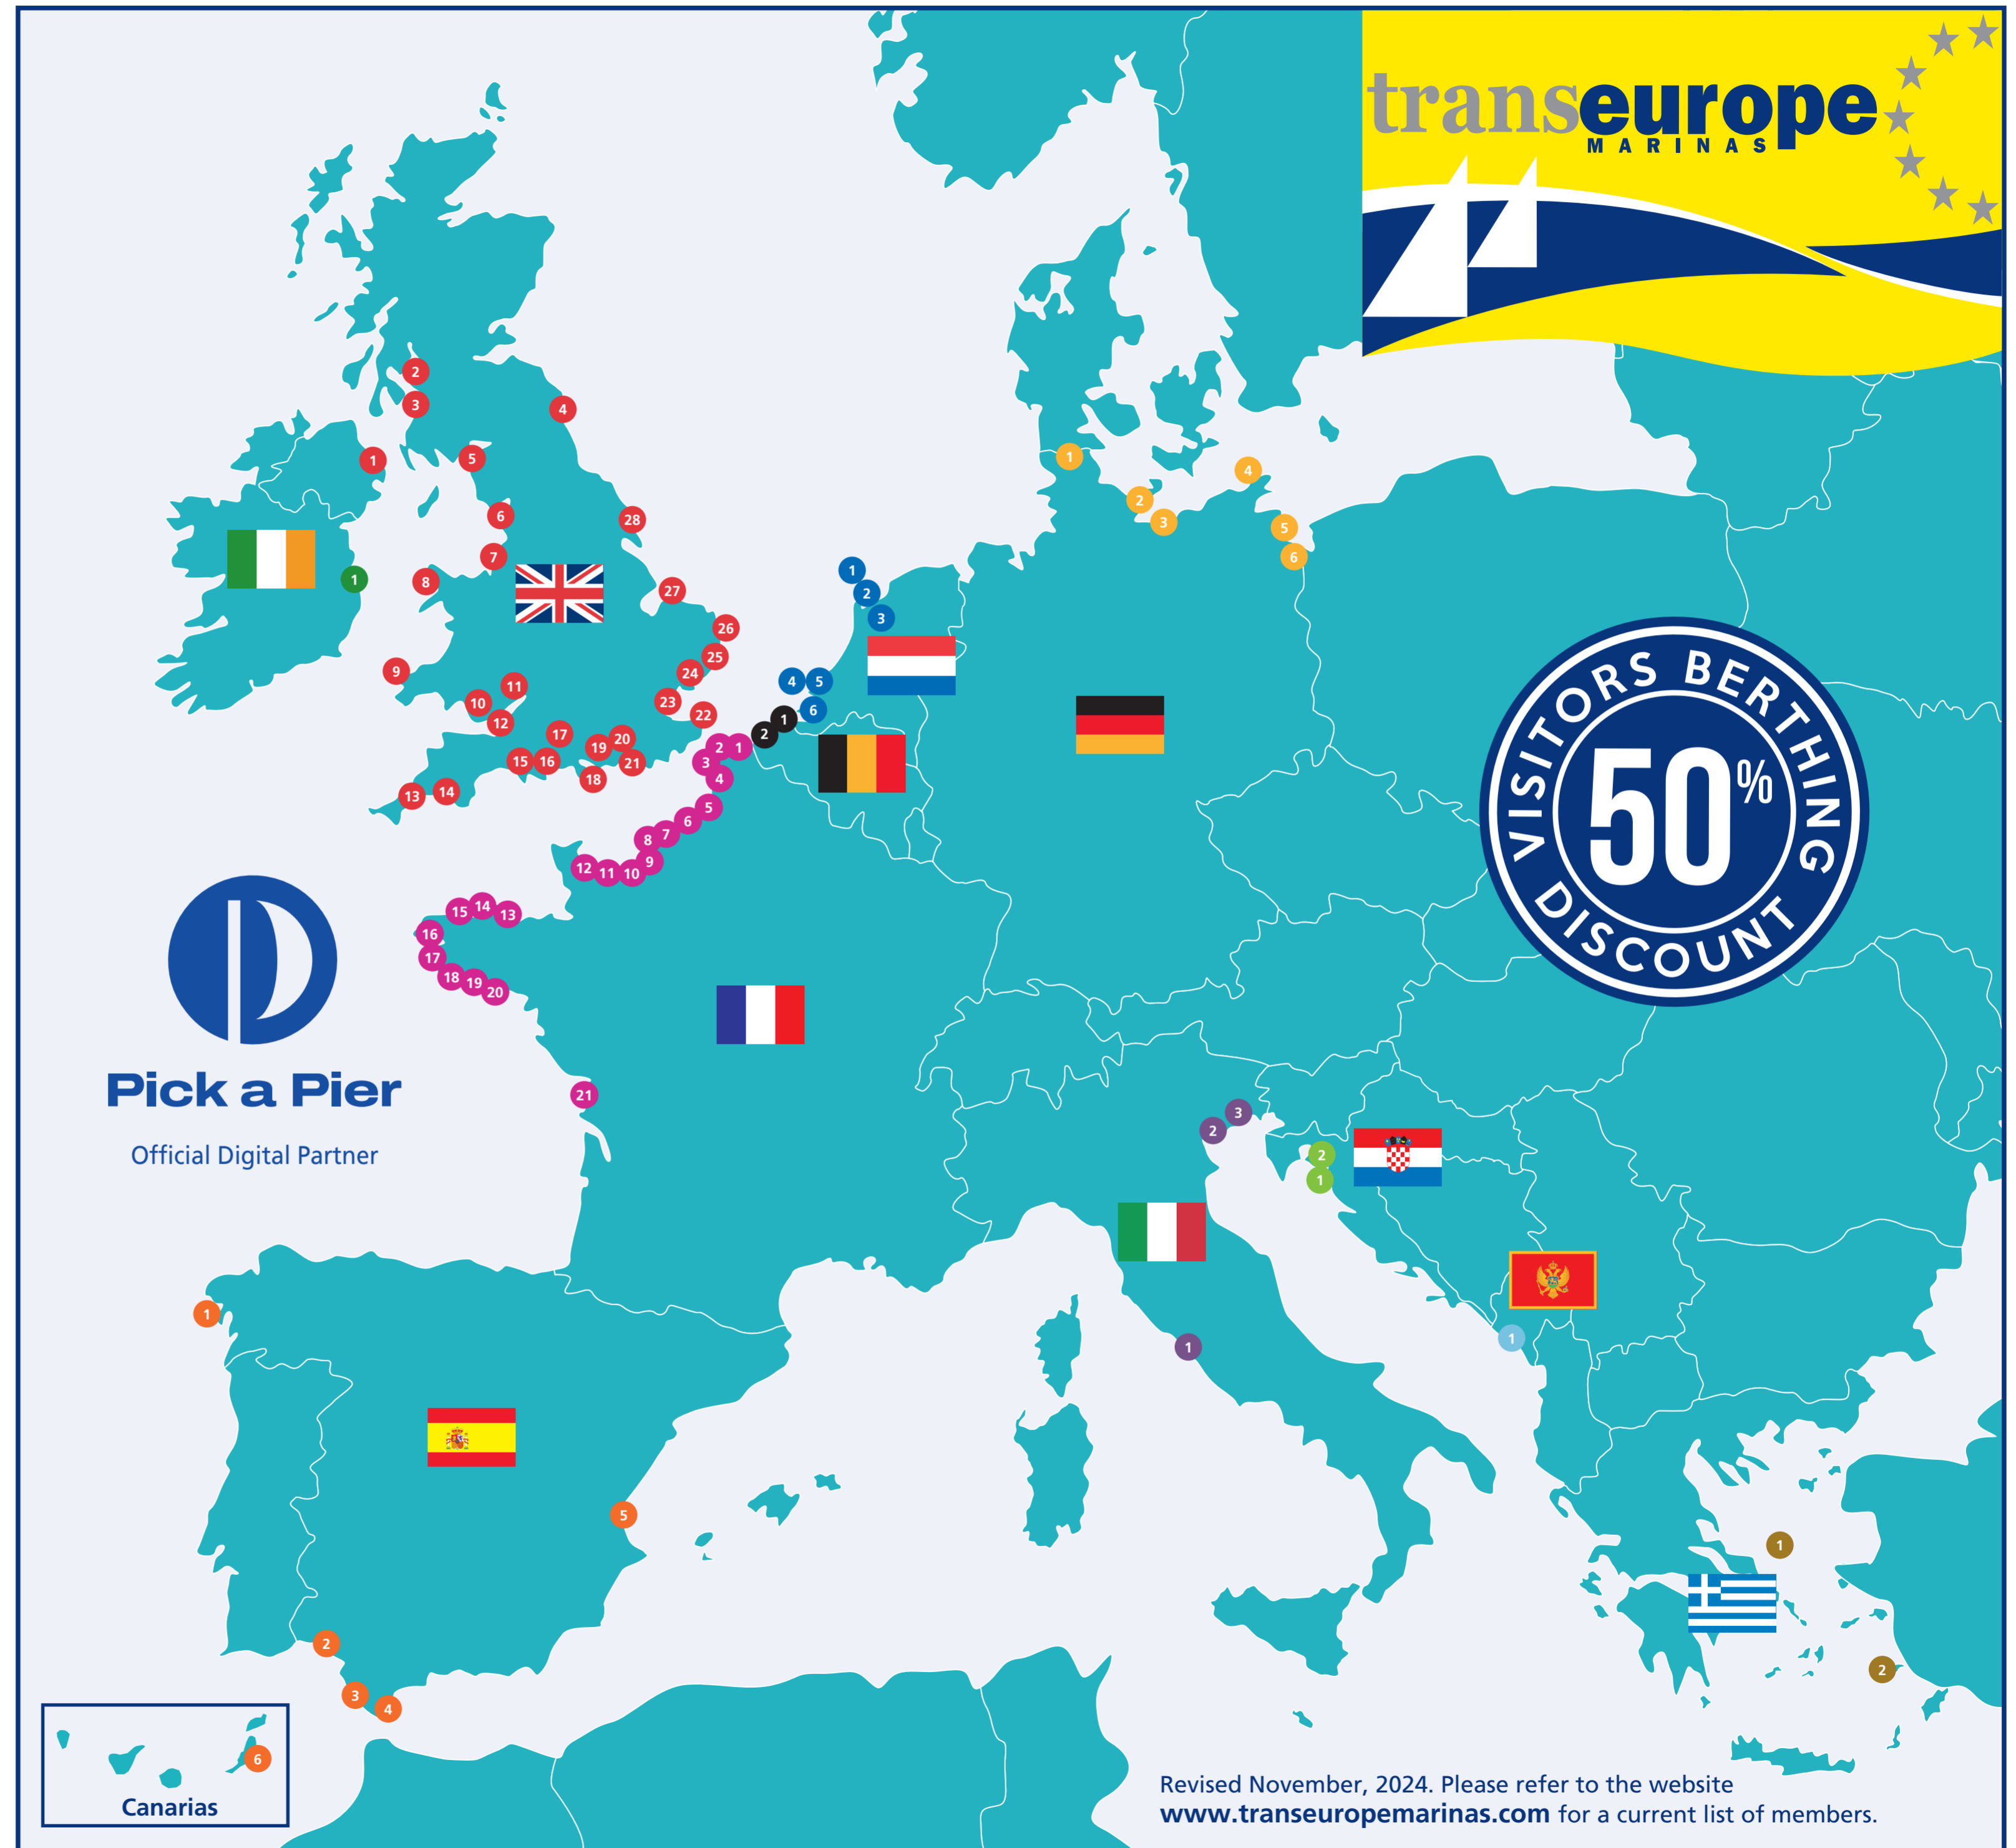

Netherlands

- 1 Marina Den Oever
- 2 Jachthaven Waterland
- 3 Jachthaven Wetterwille
- 4 Marina Port Zélande
- 5 Jachthaven Biesbosch
- 6 Delta Marina Kortgene

Italy

- 1 Porto Romano
- 2 Venezia Certosa Marina
- 3 Marina del Cavallino

France

- 1 Dunkerque
- 2 Calais
- 3 Boulogne-sur-mer
- 4 Etaples-sur-mer
- 5 Saint Valery sur Somme
- 6 Dieppe
- 7 Saint Valery en Caux
- 8 Fécamp
- 9 Le Havre Plaisance
- 10 Port-Deauville
- 11 Dives-Cabourg-Houlgate
- 12 Ouistreham/Caen
- 13 Saint-Quay Port d'Armor
- 14 Perros-Guirec
- 15 Roscoff
- 16 Marinas de Brest
- 17 Douarnenez-Tréboul
- 18 Loctudy
- 19 Port la Forêt
- 20 Concarneau
- 21 La Rochelle

Croatia

- 1 Marina Punat
- 2 Mitran Marina

Montenegro

- 1 Marina Lazure

Belgium

- 1 VNZ Blankenberge
- 2 VY Nieuwpoort

Greece

- 1 Linariá Marina
- 2 Kos Marina

Ireland

- 1 Malahide Marina

Revised November, 2024. Please refer to the website www.transeuropemarinas.com for a current list of members.