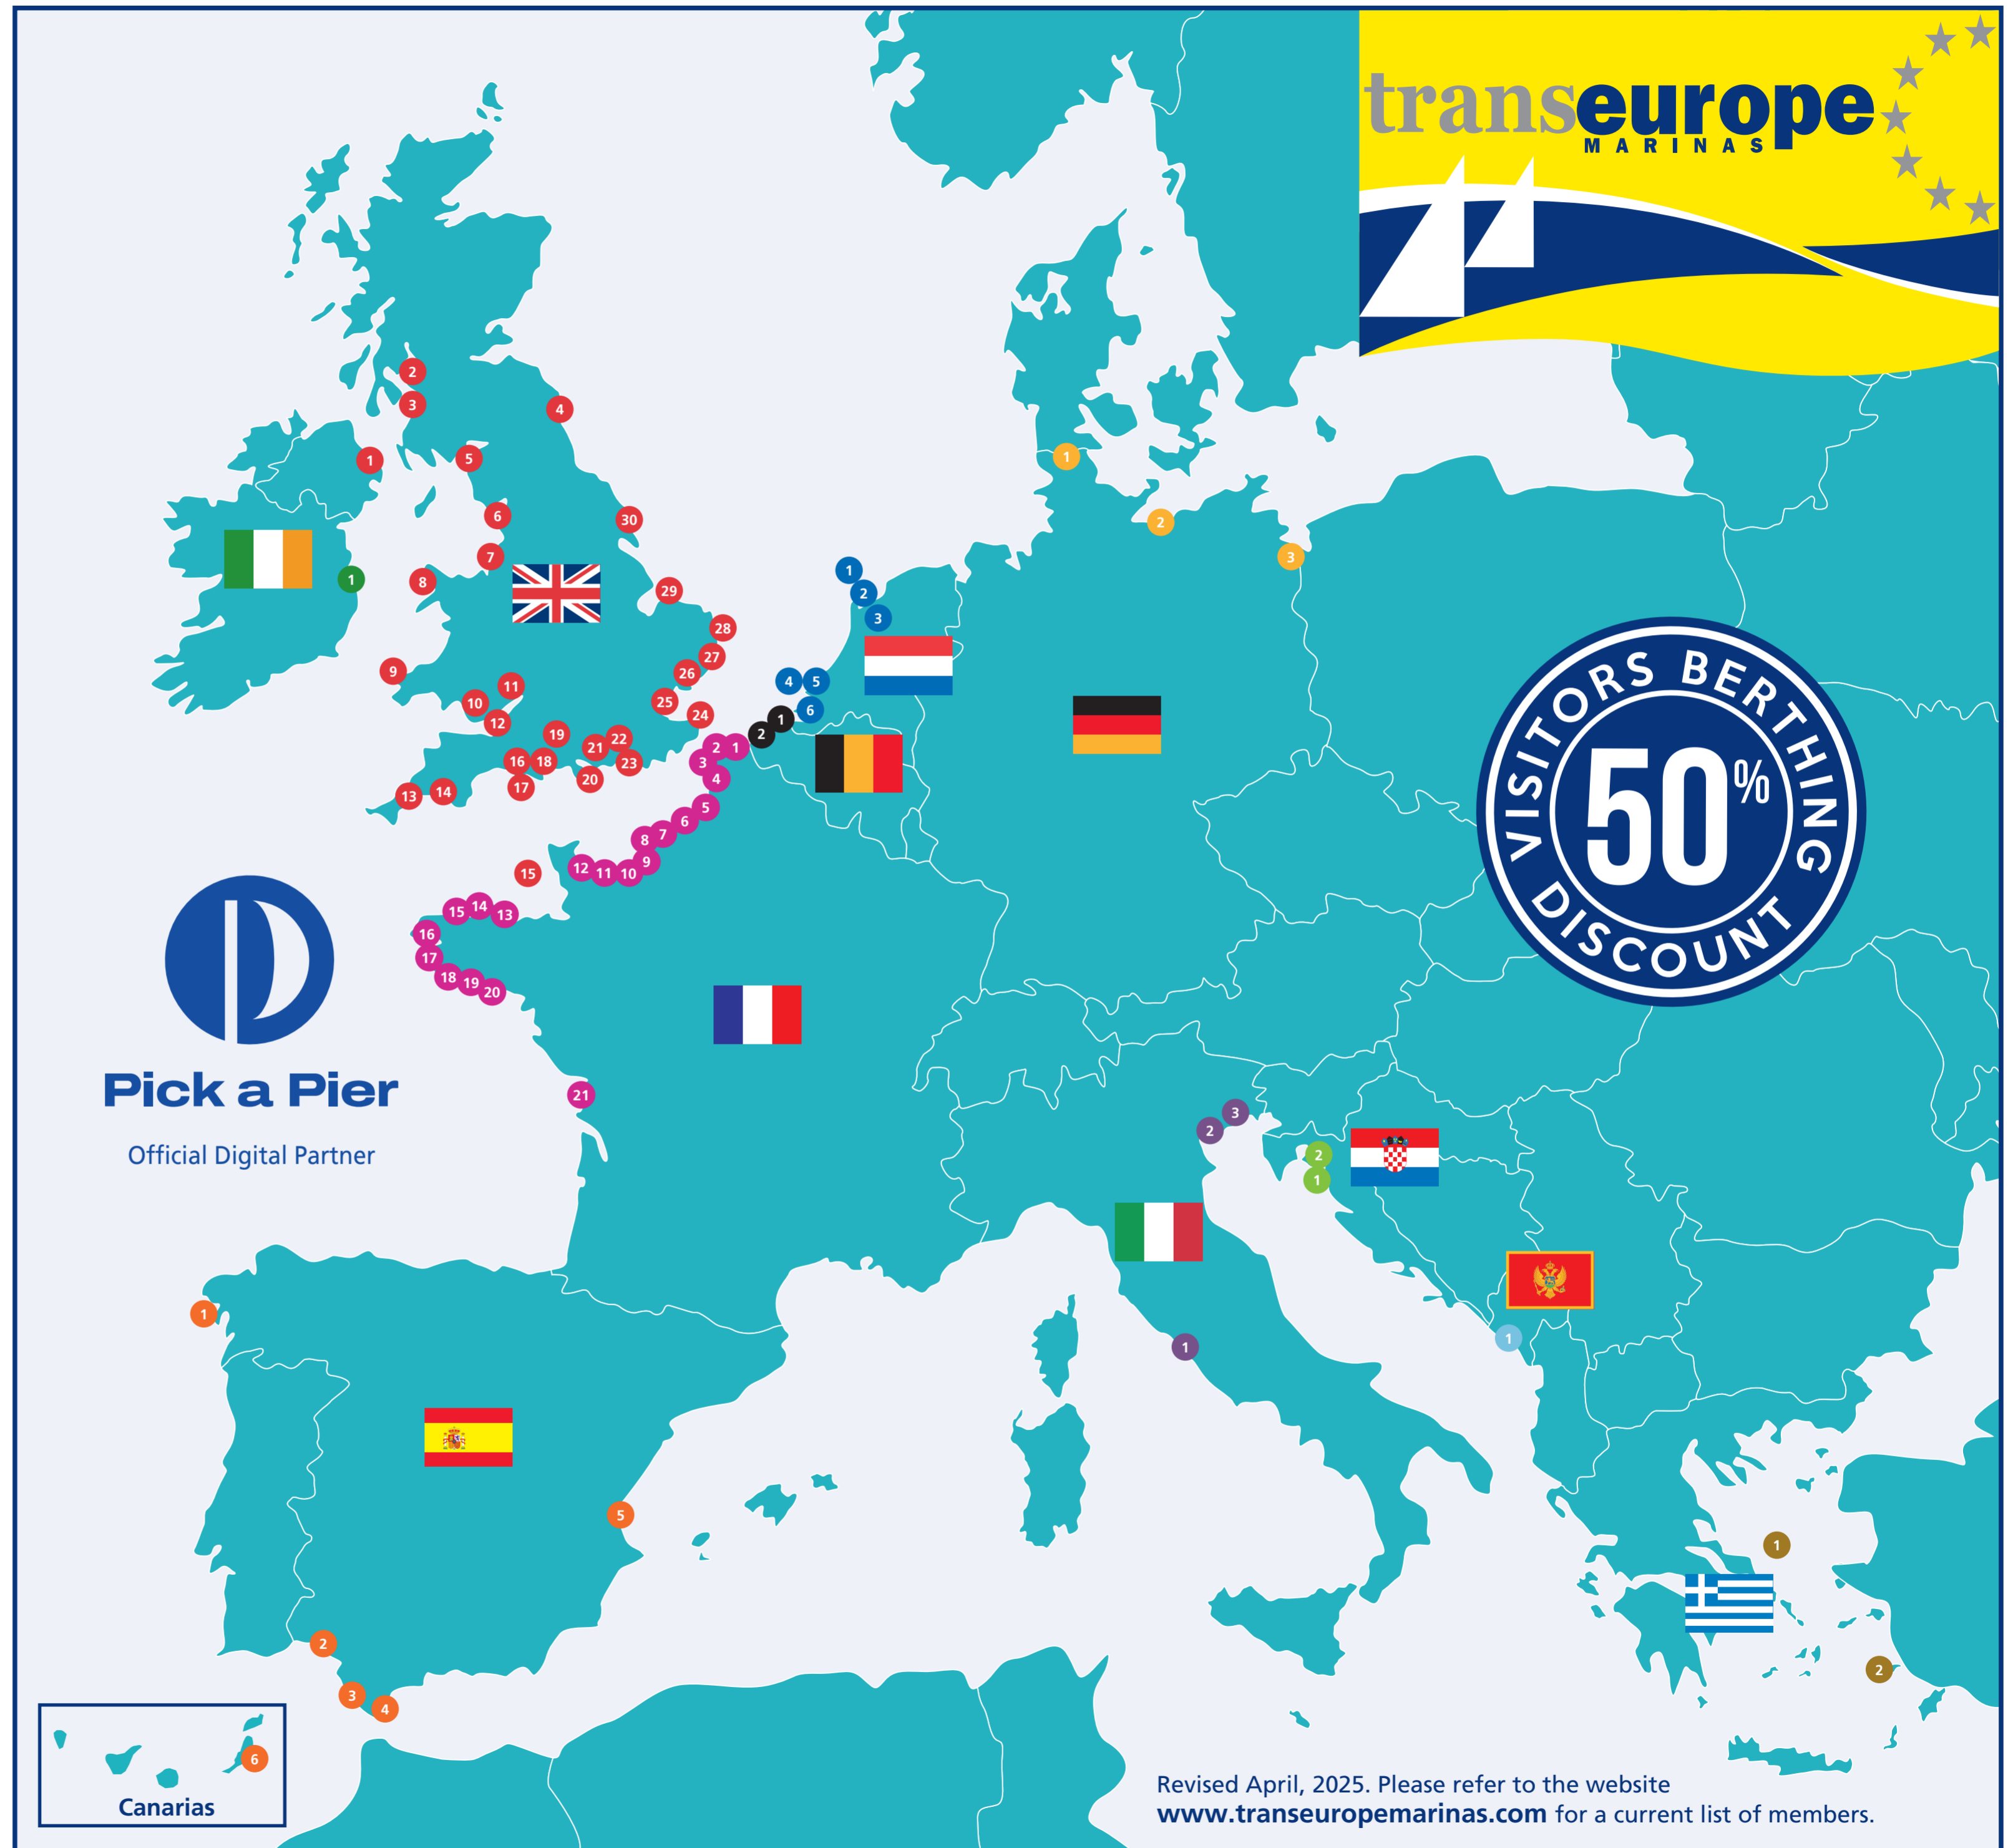

Spain 

- 1 Nauta Sanxenxo
- 2 Marina del Odiel
- 3 Puerto Sherry
- 4 Alcaidesa Marina
- 5 Pobla Marina
- 6 Puerto Calero

Germany 

- 1 Sonwik Marina
- 2 Marina Boltenhagen
- 3 Lagunenstadt Ueckermünde

Netherlands 

- 1 Marina Den Oever
- 2 Jachthaven Waterland
- 3 Jachthaven Wetterwille
- 4 Marina Port Zélande
- 5 Jachthaven Biesbosch
- 6 Delta Marina Kortgene

Italy 

- 1 Porto Romano
- 2 Venezia Certosa Marina
- 3 Marina del Cavallino

Croatia 

- 1 Marina Punat
- 2 Mitran Marina

Montenegro 

- 1 Marina Lazare

Belgium 

- 1 VNZ Blankenberge
- 2 VY Nieuwpoort

Greece 

- 1 Linariá Marina
- 2 Kos Marina

Ireland 

- 1 Malahide Marina

France 

- 1 Dunkerque
- 2 Calais
- 3 Boulogne-sur-mer
- 4 Etaples-sur-mer
- 5 Saint Valery sur Somme
- 6 Dieppe
- 7 Saint Valery en Caux
- 8 Fécamp
- 9 Le Havre Plaisance
- 10 Port-Deauville
- 11 Dives-Cabourg-Houlgate
- 12 Ouistreham/Caen
- 13 Saint-Quay Port d'Armor
- 14 Perros-Guirec
- 15 Roscoff
- 16 Marinas de Brest
- 17 Douarnenez-Tréboul
- 18 Loctudy
- 19 Port la Forêt
- 20 Concarneau
- 21 La Rochelle