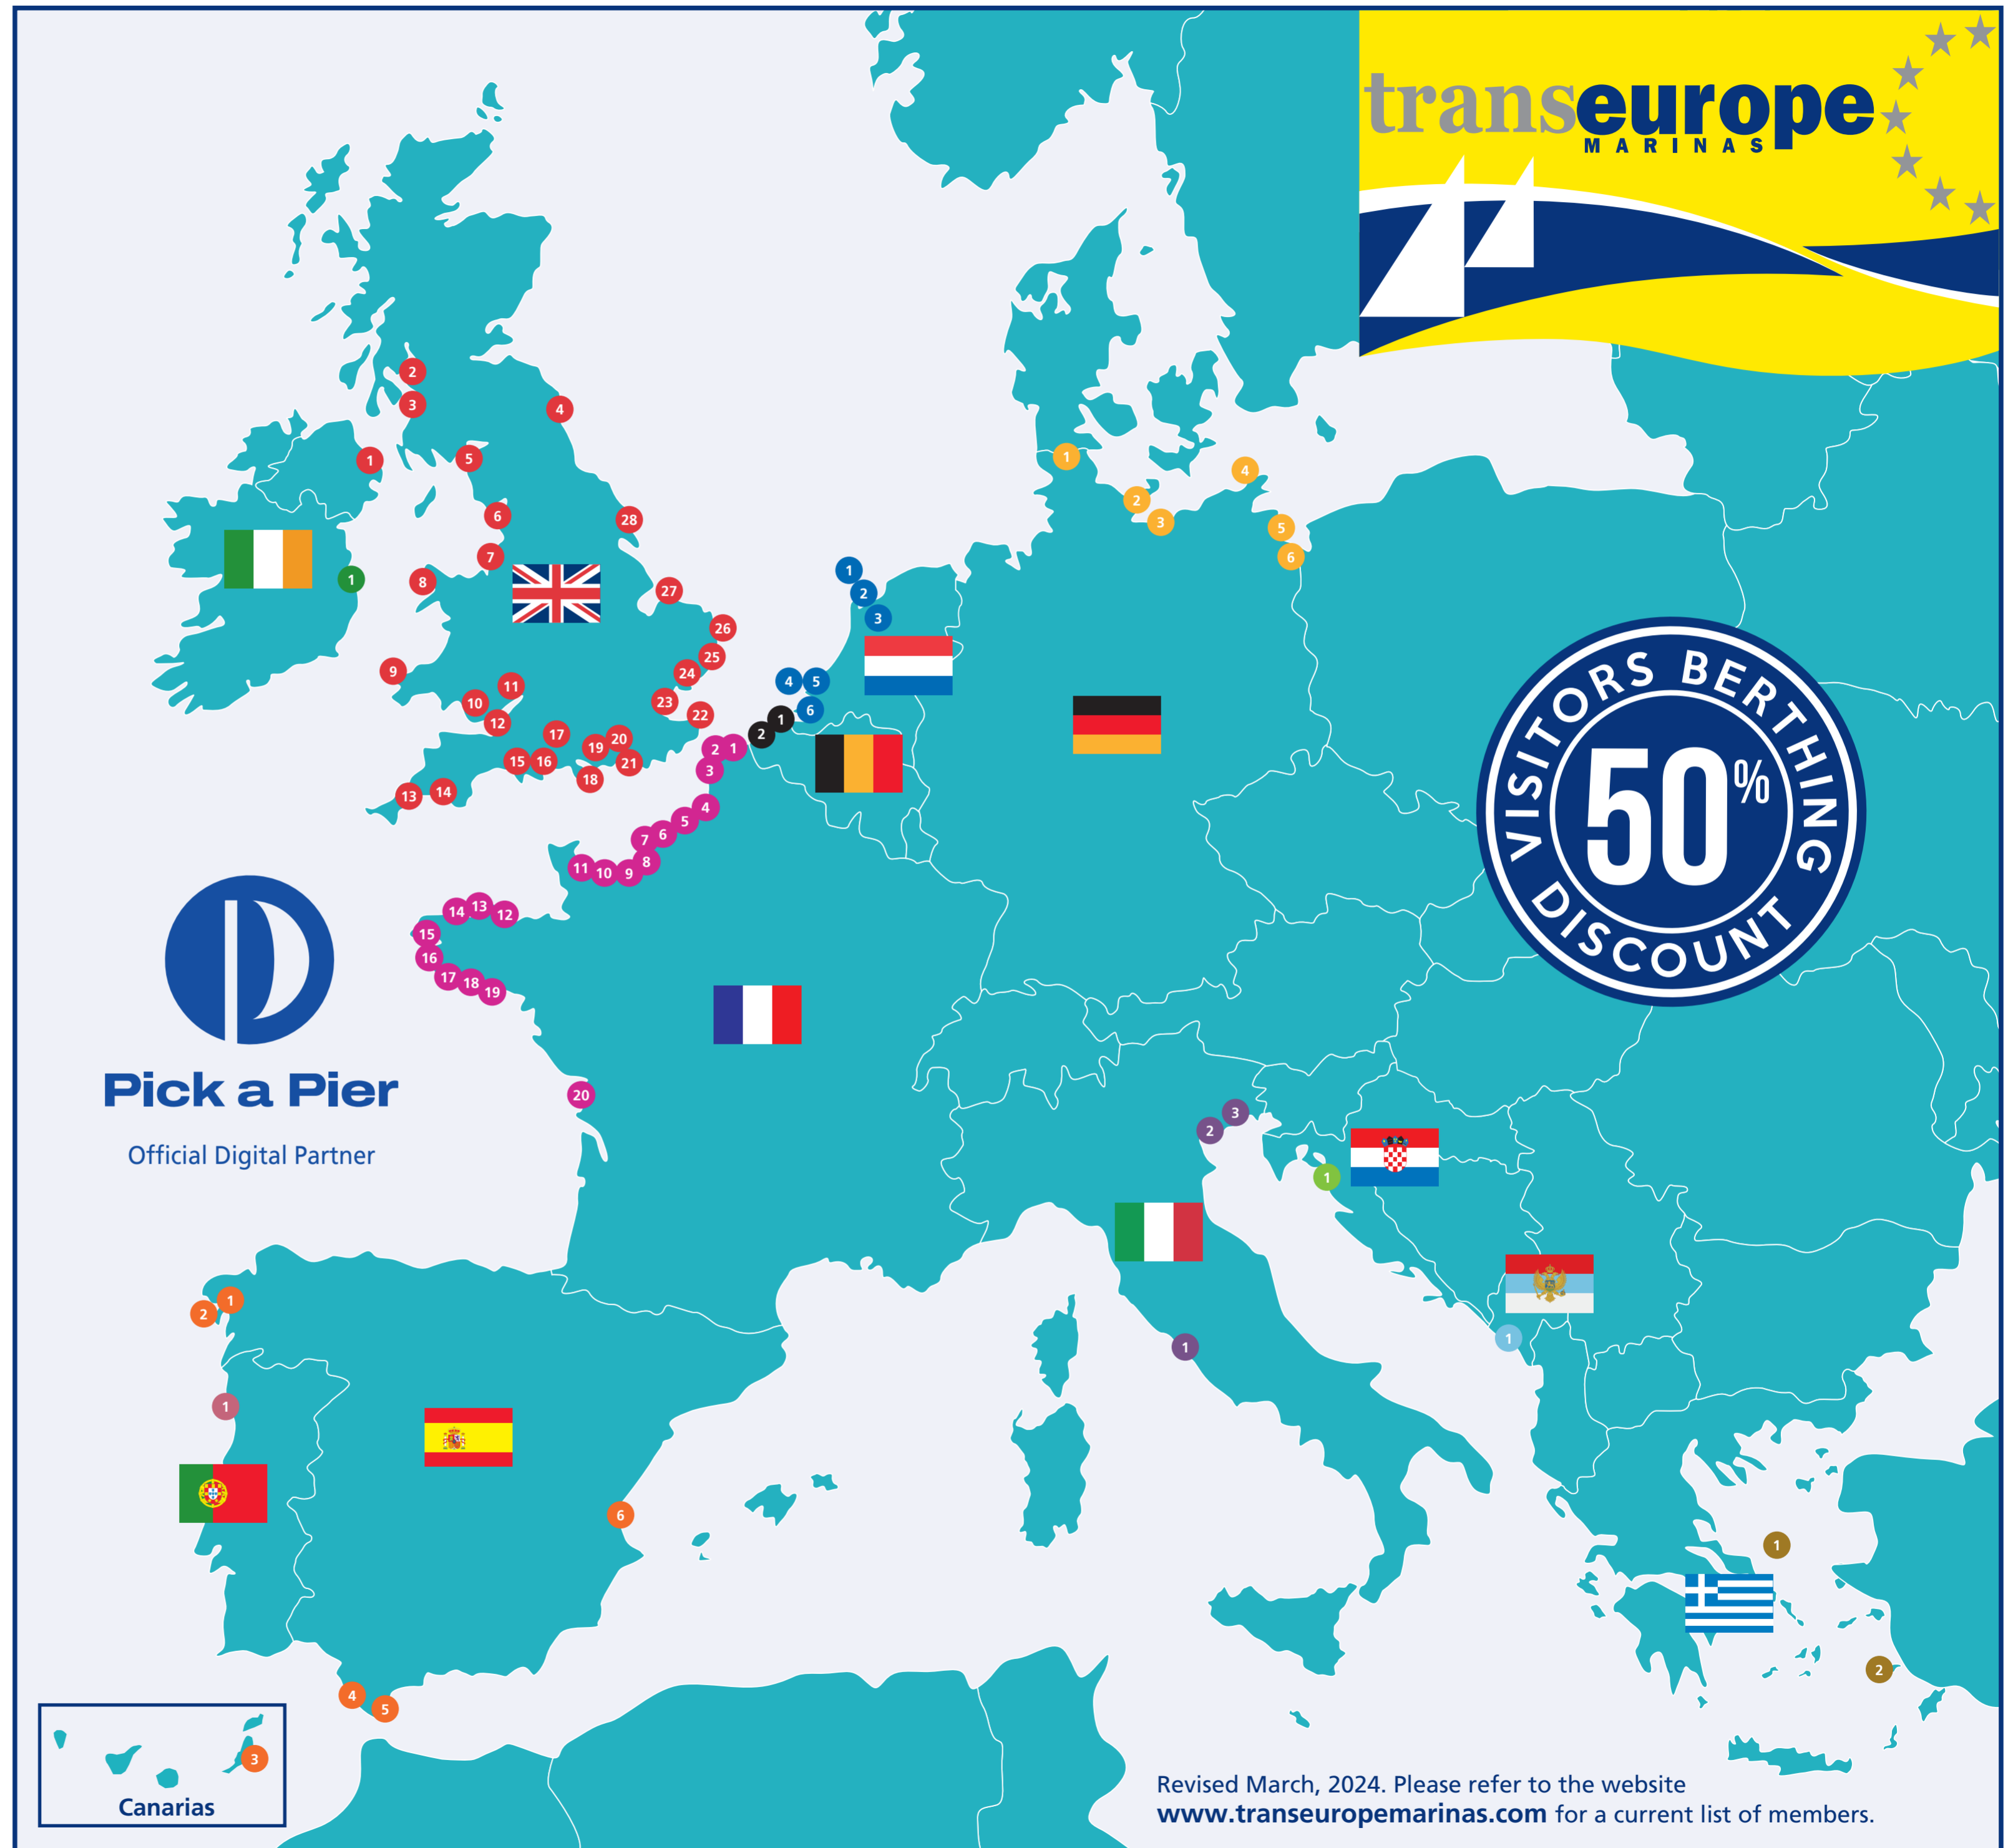

Spain

- 1 Marina Combarro
- 2 Nauta Sanxenxo
- 3 Puerto Calero
- 4 Puerto Sherry
- 5 Alcaidesa Marina
- 6 Pobra Marina

Germany

- 1 Sonwik Marina
- 2 Ancora Marina
- 3 Marina Boltenhagen
- 4 Marina Wiek auf Rügen
- 5 Naturhafen Krummin
- 6 Lagunenstadt Ueckermünde

Netherlands

- 1 Marina Den Oever
- 2 Jachthaven Waterland
- 3 Jachthaven Wetterwille
- 4 Marina Port Zélande
- 5 Jachthaven Biesbosch
- 6 Delta Marina Kortgene

Italy

- 1 Porto Romano
- 2 Venezia Certosa Marina
- 3 Marina del Cavallino

Croatia

- 1 Marina Punat

Montenegro

- 1 Marina Lazure

Belgium

- 1 VNZ Blankenberge
- 2 VY Nieuwpoort

Greece

- 1 Linariá Marina
- 2 Kos Marina

Portugal

- 1 Douro Marina

Ireland

- 1 Malahide Marina

Revised March, 2024. Please refer to the website www.transeuropemarinas.com for a current list of members.